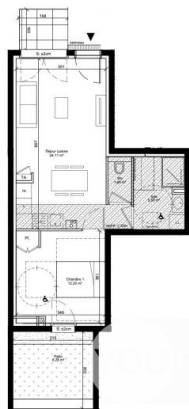

T2 - Lyon 9ème - 43m2

267 000 €

44 m²

2 pièces

Lyon Saint-Just

Type d'appartement	T2
Surface	43.55 m²
Terrasse	11 m²
Pièces	2
Chambres	1
Salle d'eau	1
WC	1 Indépendant
Étage	RDC
Epoque, année	2022
Chauffage	Gaz
	Individuel
Ouvertures	PVC, Double vitrage
Exposition	Sud
Ascenseur	Oui
Cave	Non

Référence A proximité de Saint-Just, venez découvrir une belle résidence sécurisée et réalisée avec des matériaux de qualités.

Ce T2 de 43,55 m2 se situe au rez-de-chaussée. Il se compose d'un séjour/cuisine. Il bénéficie d'une chambre, une salle d'eau et un WC séparé.

Plus d'informations : 06 45 85 51 77
pierrederognat@yourigin.com

Mandat N° 164. Nos honoraires : <http://yourigin.com/fichier-144-EPim0-bareme_yourigin_transaction_.pdf>

Yourigin
18 rue Joliot Curie
69005 Lyon

Héloïse ROCHE
heloiseroche@yourigin.com
Carte pro
CPI69012018000037806
AC
ADC69012019000166933
06 18 23 19 82