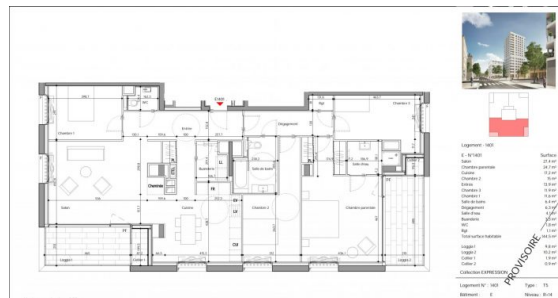

SARL au capital de 1000 € • SIRET 82750405100018 • TVA FR 89 827 504 051 • Carte pro CPI 6901 2017 000 018 419 délivrée par CCI : Lyon Métropole Saint-Etienne Roanne 0 • N° RCP 10422362404 auprès de AXA 8 PLACE DE L HOTEL DE VILLE CS60052 42002 ST ETIENNE CEDEX 1
Document non contractuel